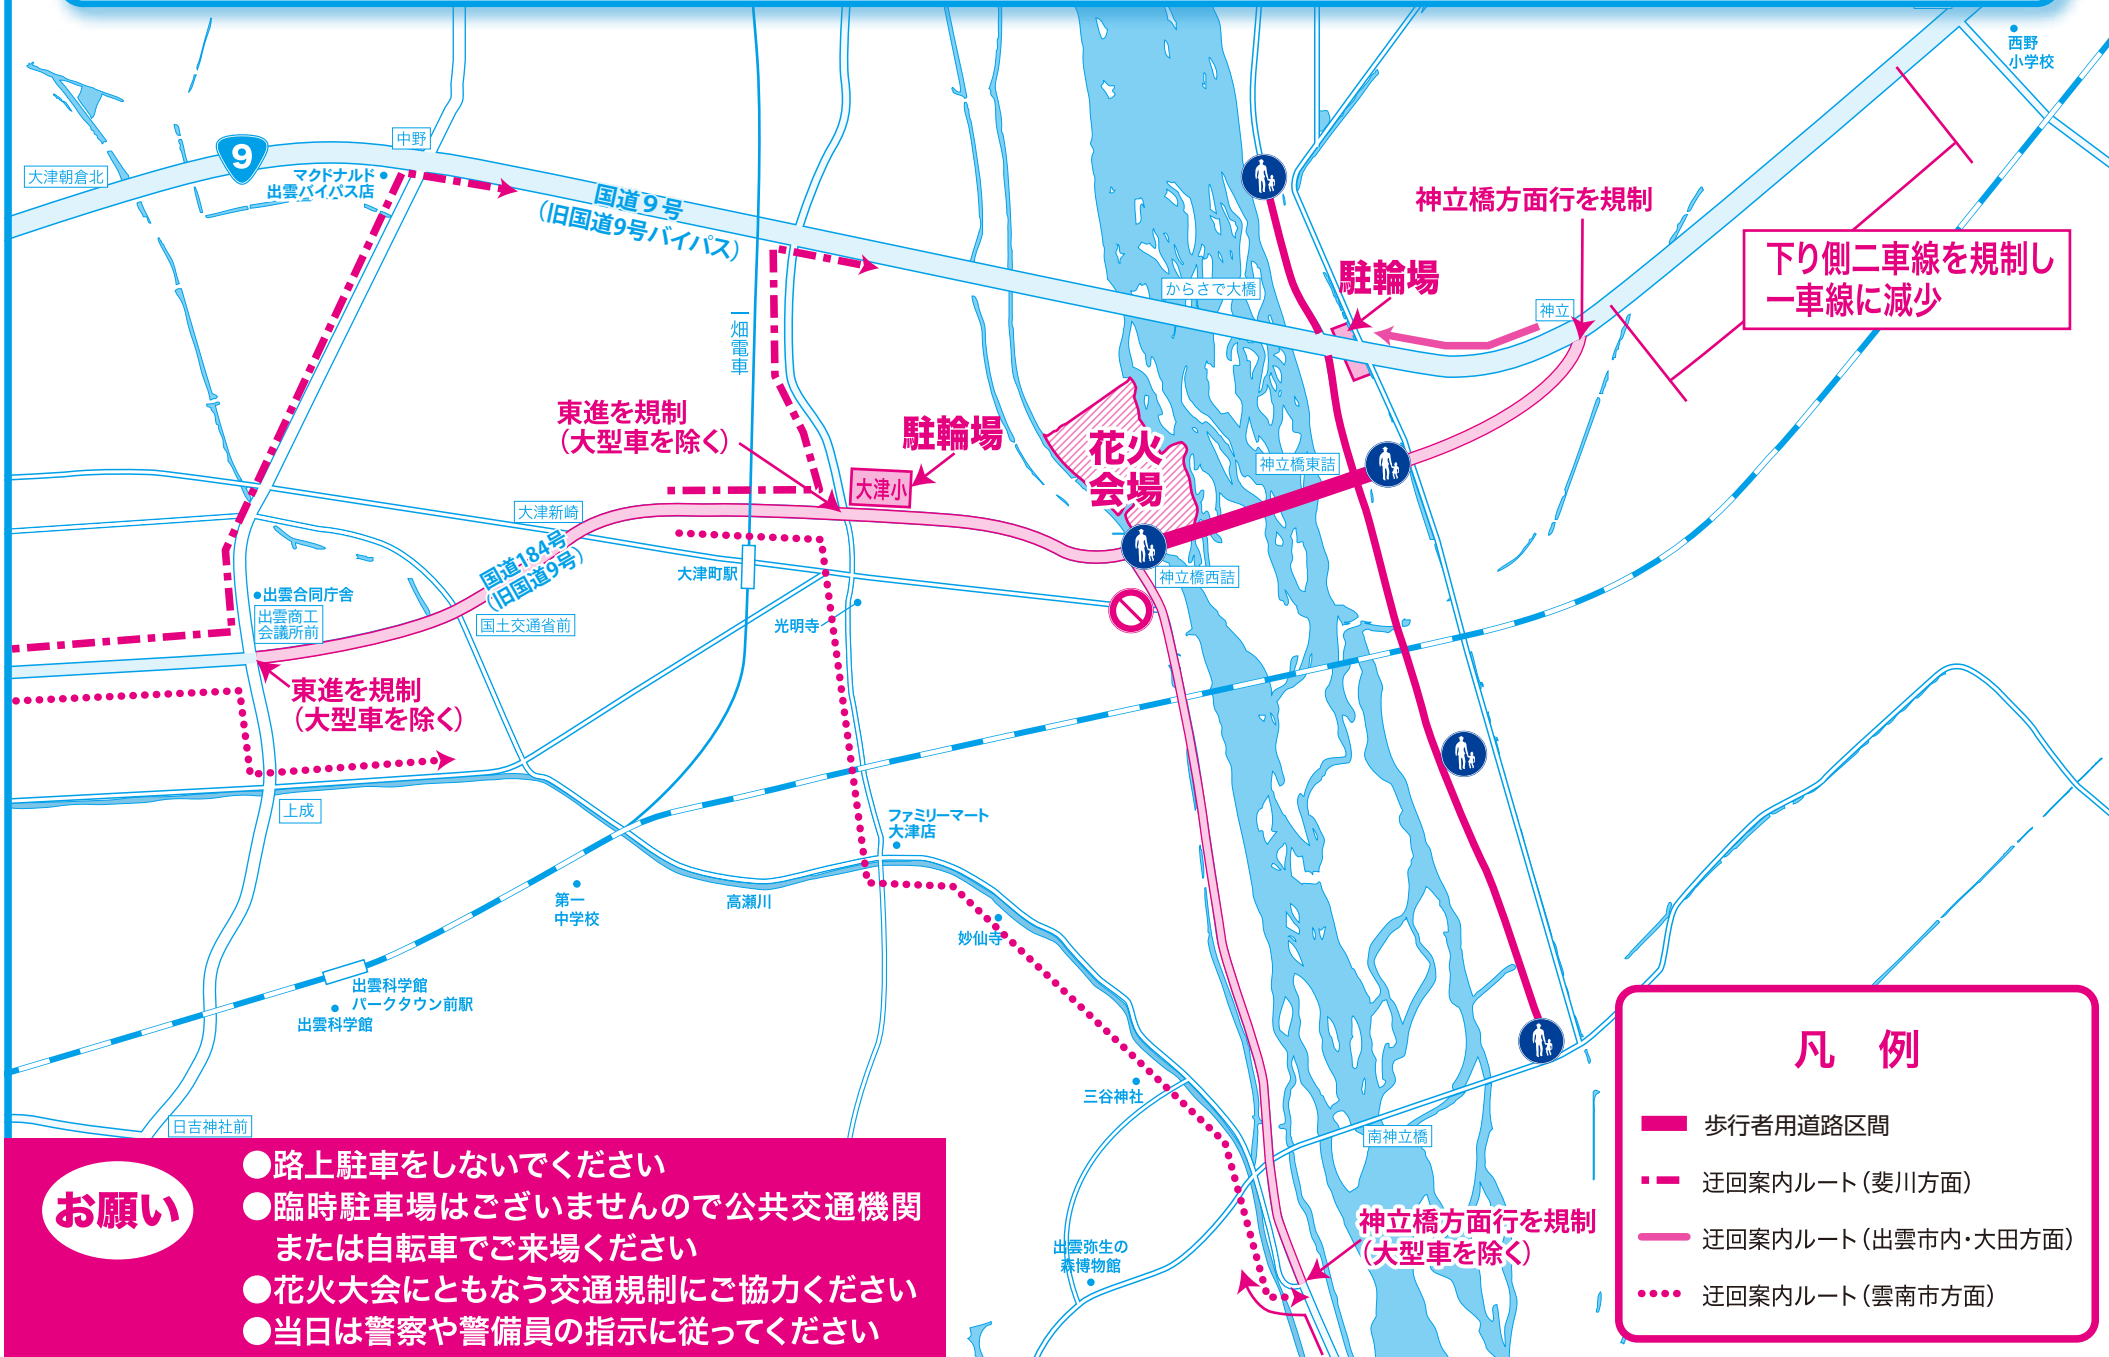

出雲神話まつり「花火大会」交通規制図 8月12日(日) 18:00~22:30

凡例

- 歩行者用道路区間
- 迂回案内ルート(斐川方面)
- 迂回案内ルート(出雲市内・大田方面)
- 迂回案内ルート(雲南市方面)

お願い

- 路上駐車をしないでください
- 臨時駐車場はございませんので公共交通機関または自転車でご来場ください
- 花火大会にともなう交通規制にご協力ください
- 当日は警察や警備員の指示に従ってください